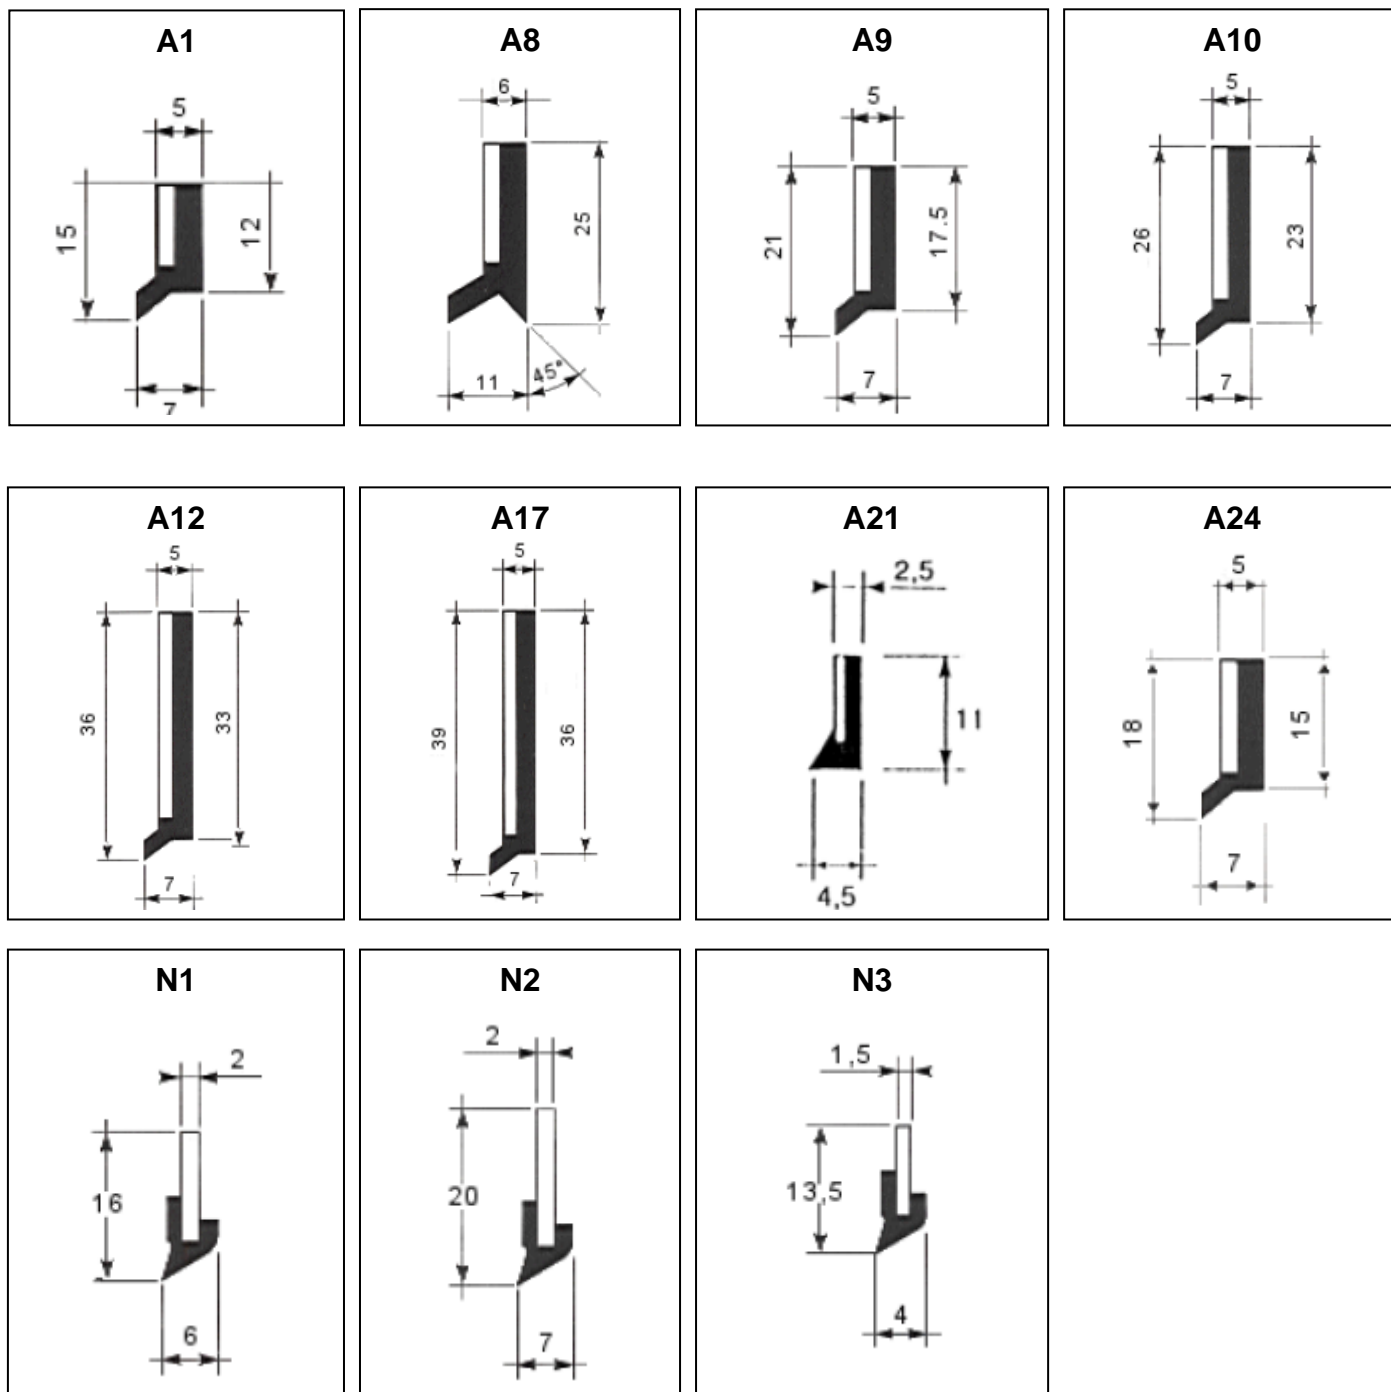

## RASCHIAOLIO PER COPERTURE TELESCOPICHE

### RASCHIAOLIO CON BANDELLA METALLICA

Disponibili in lunghezze da 560 mm. Colore gomma: Nero.

Foratura su richiesta a disegno. Costruzione di profili composti a disegno.

## CON PROFILO METALLICO ESTERNO A SALDARE

Disponibili in lunghezze da 560 e 1000 mm. Colore della gomma: Rosso.