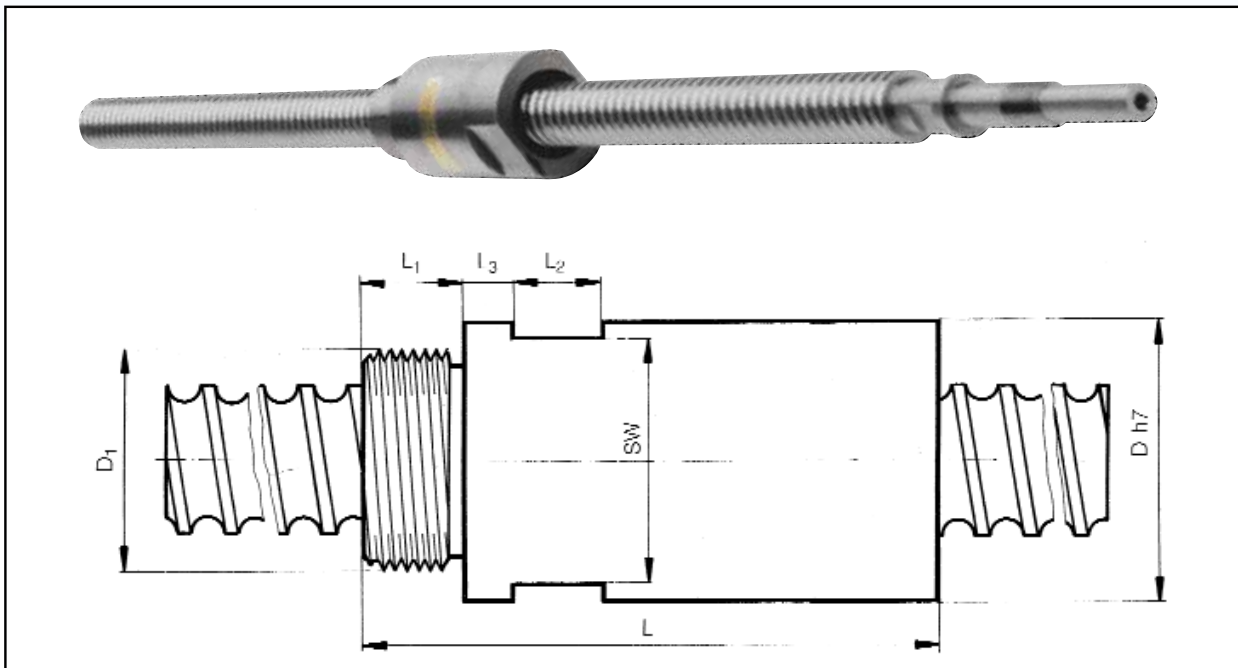

MODELLO
MOD.

MICRO VITI - CHIOCCIOLA SINGOLA
MINIATURE SINGLE NUT

TAB.5 B
TAB.5 B

D x P	D _{h7}	D ₁	L	L ₁	L ₂	L ₃	SW	0 - X*	C _{dyn} (N)	C _{stat} (N)
6 x 1	15	M 10 X 1	35	5	6	5	14	0	600	900
8 x 1	20	M 14 x 1	40	8	6	5	17	0	700	1.300
8 x 2	20	M 14 x 1	40	8	6	5	17	0	900	1.500
10 x 2	25	M 18 x 1	50	10	8	5	22	0	1.500	2.900
12 x 2	24	M 18 x 1	42	10	10	6.5	22	x	2.500	3.200
12 x 3	26	M 18 x 1	46	10	10	6.5	24	x	4.000	4.900
12 x 4	26	M 18 x 1	50	10	10	6.5	24	x	4.000	4.900
12 x 5	26	M 18 x 1	54	10	10	6.5	24	x	4.000	4.900
12 x 8	26	M 18 x 1	46	10	10	6,5	24	0	4.000	4.900

* 0 = chiocciola singola/ single nut x = doppia chiocciola/ double nut precarico interno/ internal pre-loaded
a richiesta passi in pollici/ Any special leads and imperial threads can be provided on request