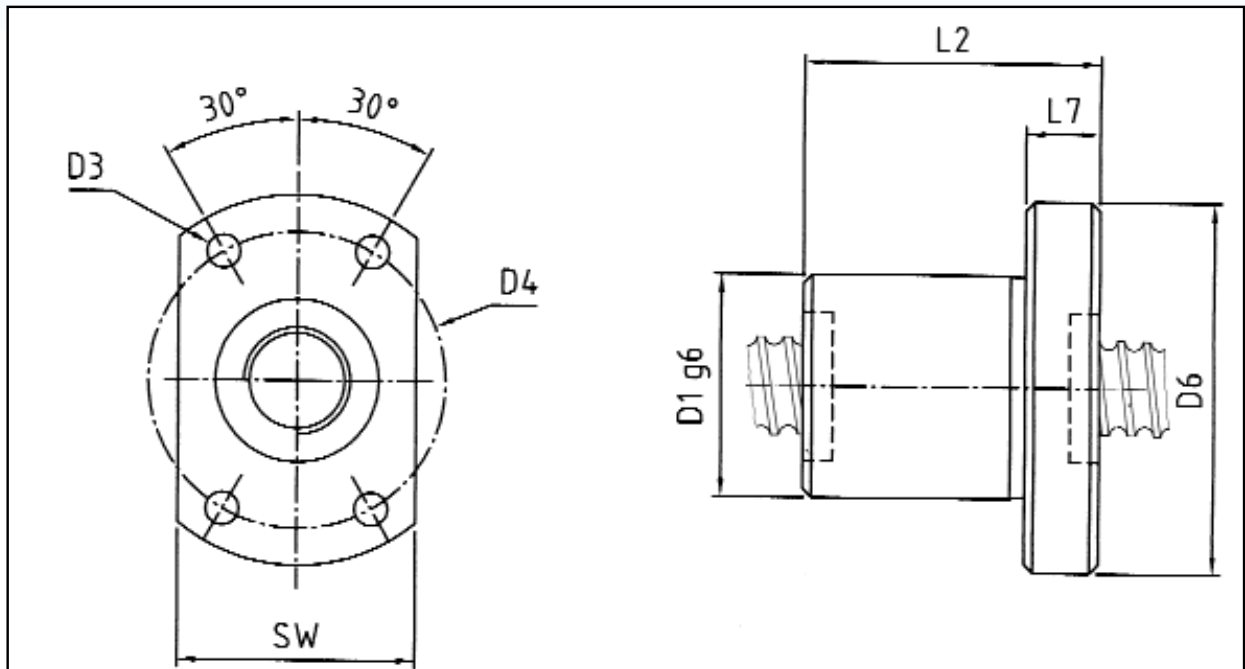

Always in pole position

MODELLO
MOD.

MICRO VITI - CHIOCCIOLA SINGOLA/FLANGIATA TAB.5 C
MINIATURE SINGLE NUT WITH FLANGE

TAB.5 C

D x P	D1g6	D4	D5	D6	L2	L7	SW	i	Cdyn. (N)	Cstat. (N)
6 x 1	12	10	3,4	24	15	3,5	16	2	600	950
8 x 1	14	21	3,4	27	16	4	18	3	700	1300
8 x 2	16	23	3,4	29	26	4	20	2	1350	2250
10 x 2	18	27	4,5	35	28	5	22	3	1500	2900

a richiesta passi in pollici/ Any special leads and imperial threads can be provided on request

12 x 2	20	29	4,5	37	28	5	24	3	1700	3700
--------	----	----	-----	----	----	---	----	---	------	------